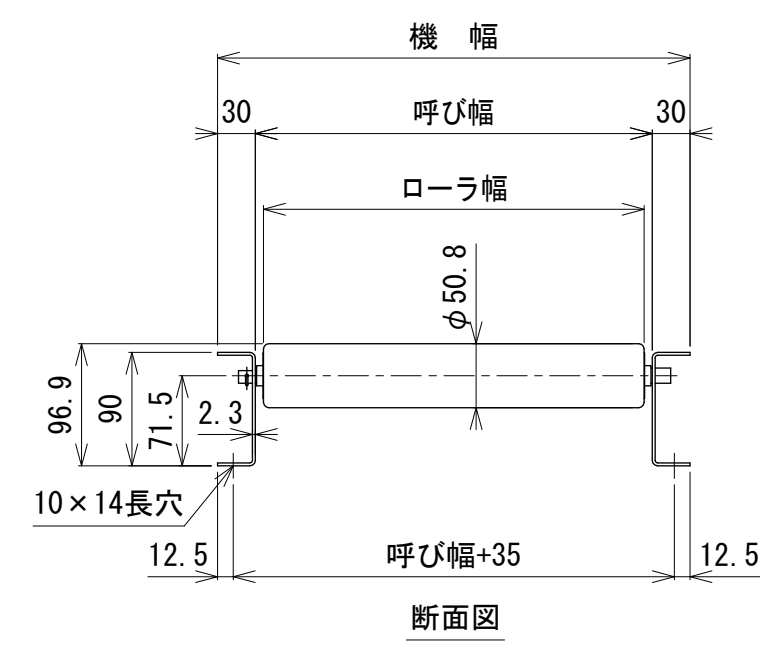

呼び機長100 cmと150 cmの
中央に脚穴はありません

呼び機長 (cm)	100	150	200	300
機 長 (cm)	99.4	149.4	199.4	299.4
A (mm)	35	34.5	34.5	34.5
N	12	19	25	39
P (mm)	77	75	77	75
B (mm)	924	1425	1925	2925
C (mm)	35	34.5	34.5	34.5
D (mm)	57	57	57	57
E (mm)	---	---	760	1260

呼び幅 (mm)	315	355	400	500	630	800	1000
ローラ幅 (mm)	302	342	387	487	617	787	987
機 幅 (mm)	375	415	460	560	690	860	1060

△ 改訂 番号	改 訂 記 事	技術情報サービス MARUYASU KIKAI CO., LTD.	年 月 日 2019.10.1		シリーズ名	マルチベヤシリーズ	図名	本体組立図 JR-5016 ローラピッチ75
			尺 度	1/6	機 種	フリーローラコンベヤ	図面 番号	W_JR-5016_S_010