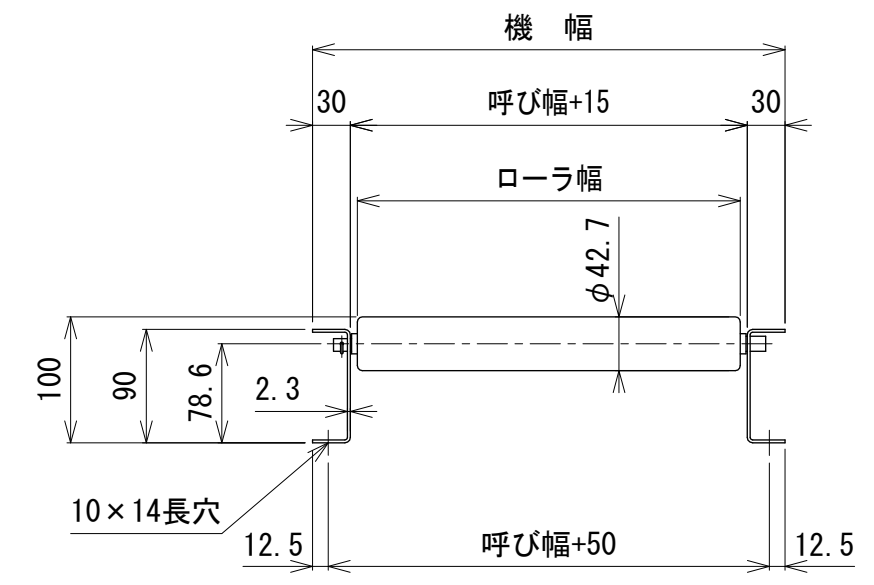

呼び機長100 cmと150 cmの  
中央に脚穴はありません

呼び機長 (cm)	100	150	200	300
機 長 (cm)	99.4	149.4	199.4	299.4
A (mm)	35	72	73	72
N	6	9	12	19
P (mm)	154	150	154	150
B (mm)	924	1350	1848	2850
C (mm)	35	72	73	72
D (mm)	57	57	57	57
E (mm)	---	---	760	1260

断面図

呼び幅 (mm)	315	355	400	500	630
ローラ幅 (mm)	304	344	389	489	619
機 幅 (mm)	375	415	460	560	690

△ 改訂 番号	改 訂 記 事	技術情報サービス MARUYASU KIKAI CO., LTD.	年 月 日 2019.10.1		シリーズ名	マルチベヤシリーズ	図名	本体組立図 JR-4214 ローラピッチ150
			尺 度	1/6	機 種	フリーローラコンベヤ	図面 番号	W_JR-4214_S_040