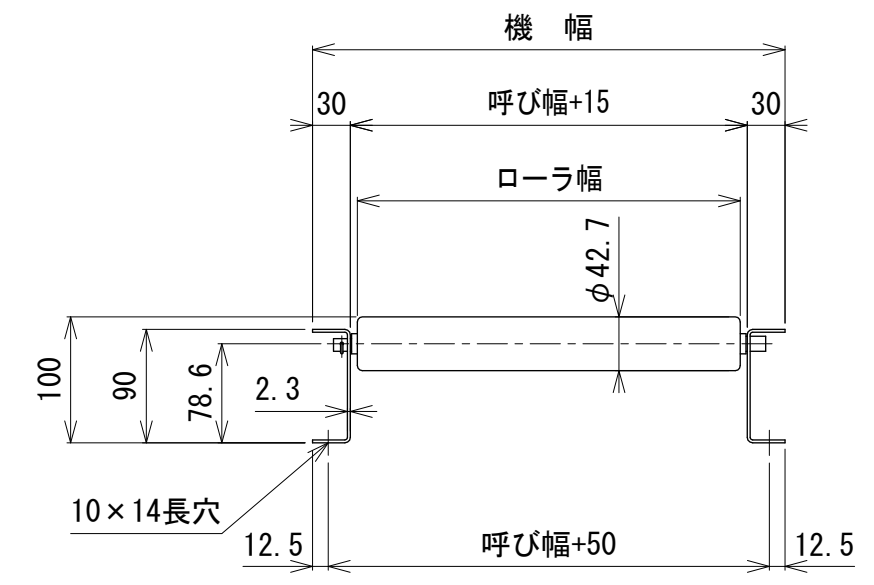

呼び機長100 cmと150 cmの
中央に脚穴はありません

呼び機長 (cm)	100	150	200	300
機長 (cm)	99.4	149.4	199.4	299.4
A (mm)	22	22	22	22
N	9	14	19	29
B (mm)	900	1400	1900	2900
C (mm)	72	72	72	72
D (mm)	57	57	57	57
E (mm)	---	---	760	1260

断面図

呼び幅 (mm)	315	355	400	500	630
ローラ幅 (mm)	304	344	389	489	619
機幅 (mm)	375	415	460	560	690

△ 改訂 番号	改訂記事	技術情報サービス MARUYASU KIKAI CO., LTD.	年 月 日 2019. 10. 1		シリーズ名	マルチベヤシリーズ	図名	本体組立図 JR-4214 ローラピッチ100
			尺度	1/6	機種	フリーローラコンベヤ	図面 番号	W_JR-4214_S_030