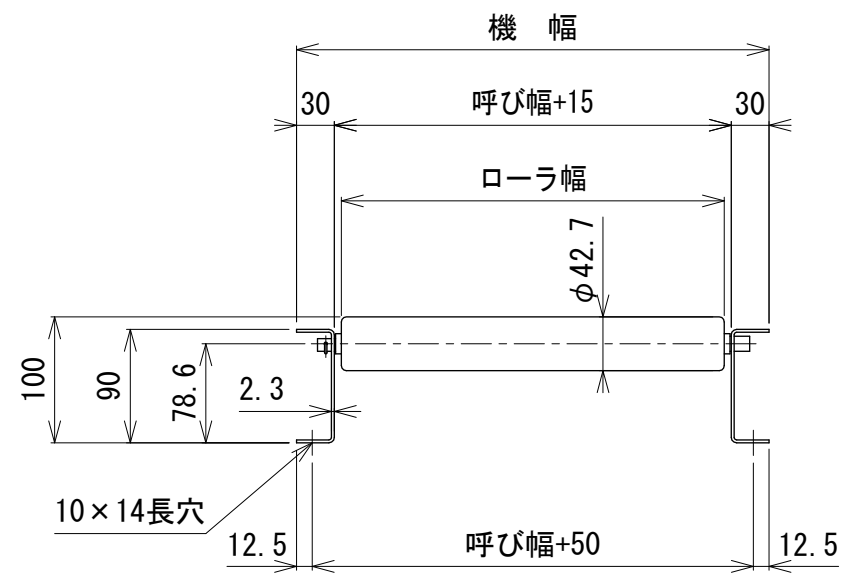

呼び機長100 cmと150 cmの
中央に脚穴はありません

| 呼び機長 (cm) | 100 | 150 | 200 | 300 |
|-----------|------|-------|-------|-------|
| 機 長 (cm) | 99.4 | 149.4 | 199.4 | 299.4 |
| A (mm) | 35 | 34.5 | 34.5 | 34.5 |
| N | 12 | 19 | 25 | 39 |
| P (mm) | 77 | 75 | 77 | 75 |
| B (mm) | 924 | 1425 | 1925 | 2925 |
| C (mm) | 35 | 34.5 | 34.5 | 34.5 |
| D (mm) | 57 | 57 | 57 | 57 |
| E (mm) | --- | --- | 760 | 1260 |

断面図

| 呼び幅 (mm) | 315 | 355 | 400 | 500 | 630 |
|-----------|-----|-----|-----|-----|-----|
| ローラ幅 (mm) | 304 | 344 | 389 | 489 | 619 |
| 機 幅 (mm) | 375 | 415 | 460 | 560 | 690 |

| | | | | | | | | |
|---------------|---------|--------------------------------------|-----------|-----|-------|------------|----|------------------------|
| △ 改訂 番号 | 改 訂 記 事 | 技術情報サービス MARUYASU KIKAI CO., LTD. | 年 月 日 | | シリーズ名 | マルチベヤシリーズ | 図名 | 本体組立図 JR-4214 ローラピッチ75 |
| | | | 2019.10.1 | 尺 度 | | | | |
| | | | | 1/6 | | フリーローラコンベヤ | | W_JR-4214_S_020 |