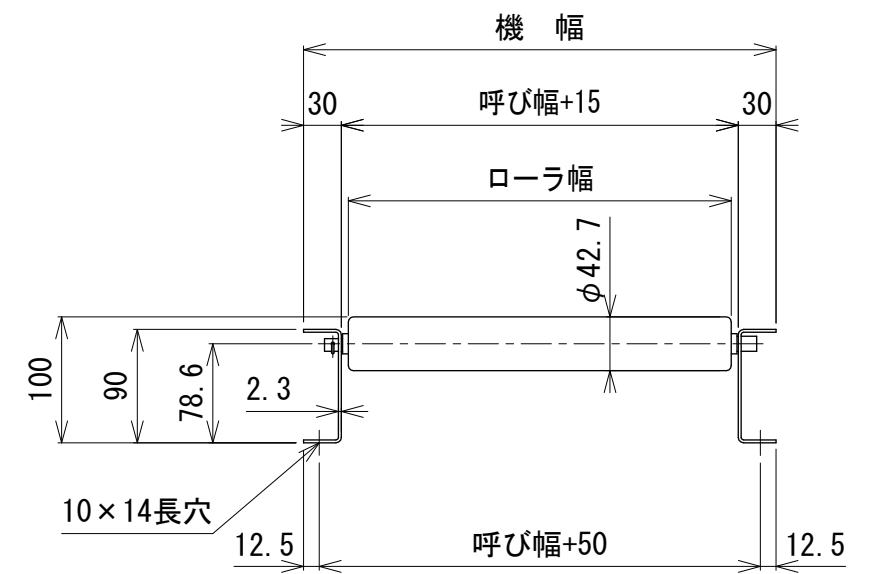

呼び機長100 cmと150 cmの
中央に脚穴はありません

呼び機長 (cm)	100	150	200	300
機長 (cm)	99.4	149.4	199.4	299.4
A (mm)	22	22	22	22
N	19	29	39	59
B (mm)	950	1450	1950	2950
C (mm)	22	22	22	22
D (mm)	57	57	57	57
E (mm)	---	---	760	1260

断面図

呼び幅 (mm)	315	355	400	500	630
ローラ幅 (mm)	304	344	389	489	619
機幅 (mm)	375	415	460	560	690

△	改訂	技術情報サービス	年 月 日		シリーズ名	マルチベヤシリーズ	図名	本体組立図 JR-4214 ローラピッチ50
			2019.10.1					
番号	改訂記事	MARUYASU KIKAI CO., LTD.	尺度	1/6	機種	フリーローラコンベヤ	図面番号	W_JR-4214_S_010