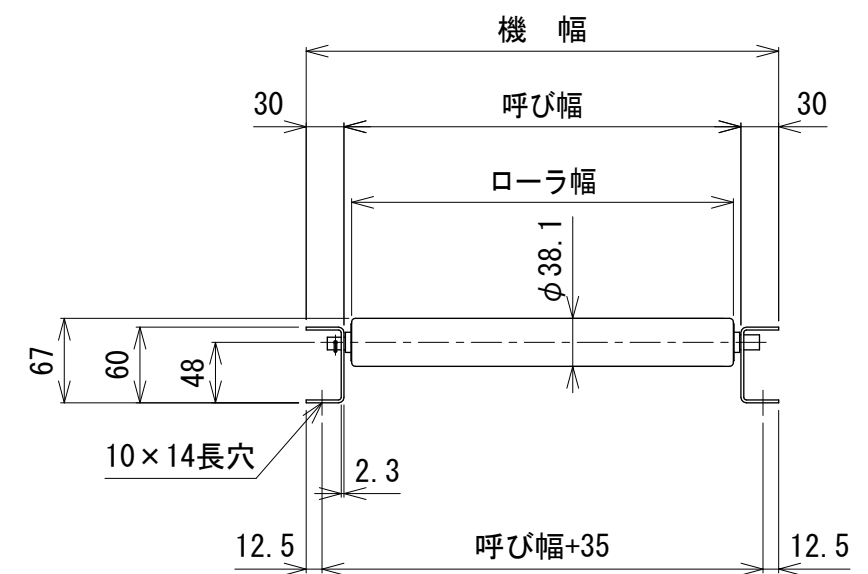

呼び機長100 cmと150 cmの
中央に脚穴はありません

呼び機長 (cm)	100	150	200	300
機長 (cm)	99.4	149.4	199.4	299.4
A (mm)	35	72	73	72
N	6	9	12	19
P (mm)	154	150	154	150
B (mm)	924	1350	1848	2850
C (mm)	35	72	73	72
D (mm)	57	57	57	57
E (mm)	---	---	760	1260

断面図

呼び幅 (mm)	315	355	400	500	630
ローラ幅 (mm)	303	343	388	488	618
機幅 (mm)	375	415	460	560	690

△ 改訂 番号	改訂記事	技術情報サービス MARUYASU KIKAI CO., LTD.	年 月 日 2019.10.1		シリーズ名	マルチベヤシリーズ	図名	本体組立図 JR-3812 ローラピッチ150
			尺度	1/6	機種	フリーローラコンベヤ	図面 番号	W_JR-3812_S_040