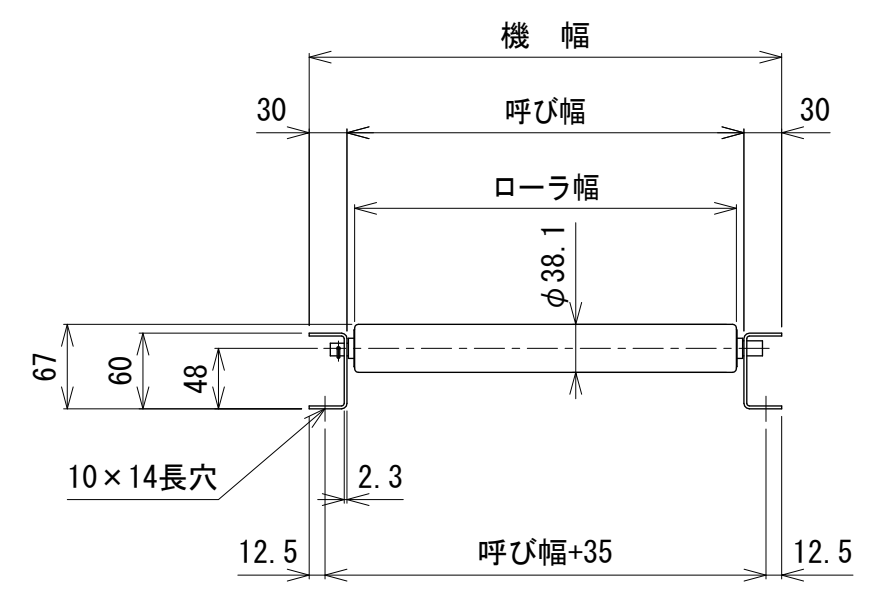

呼び機長100 cmと150 cmの  
中央に脚穴はありません

呼び機長 (cm)	100	150	200	300
機長 (cm)	99.4	149.4	199.4	299.4
A (mm)	22	22	22	22
N	9	14	19	29
B (mm)	900	1400	1900	2900
C (mm)	72	72	72	72
D (mm)	57	57	57	57
E (mm)	---	---	760	1260

断面図

呼び幅 (mm)	315	355	400	500	630
ローラ幅 (mm)	303	343	388	488	618
機幅 (mm)	375	415	460	560	690

△	改訂	技術情報サービス	年 月 日		シリーズ名	マルチベヤシリーズ	図名	本体組立図 JR-3812 ローラピッチ100
			2019.10.1					
番号	改訂記事	MARUYASU KIKAI CO., LTD.	尺度	1/6	機種	フリーローラコンベヤ	図面番号	W_JR-3812_S_030