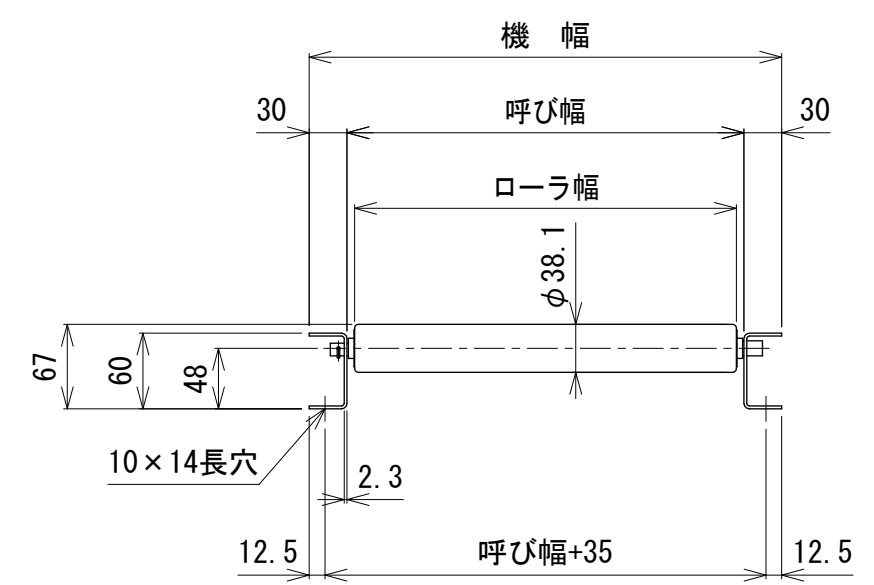

呼び機長100 cmと150 cmの  
中央に脚穴はありません

呼び機長 (cm)	100	150	200	300
機長 (cm)	99.4	149.4	199.4	299.4
A (mm)	35	34.5	34.5	34.5
N	12	19	25	39
P (mm)	77	75	77	75
B (mm)	924	1425	1925	2925
C (mm)	35	34.5	34.5	34.5
D (mm)	57	57	57	57
E (mm)	---	---	760	1260

断面図

呼び幅 (mm)	315	355	400	500	630
ローラ幅 (mm)	303	343	388	488	618
機幅 (mm)	375	415	460	560	690

△ 改訂 番号	改訂記事	技術情報サービス MARUYASU KIKAI CO., LTD.	年 月 日	シリーズ名	マルチベヤシリーズ	図名	本体組立図 JR-3812 ローラピッチ75
			2019.10.1				
			尺度	機種	フリーローラコンベヤ	図面 番号	W_JR-3812_S_020