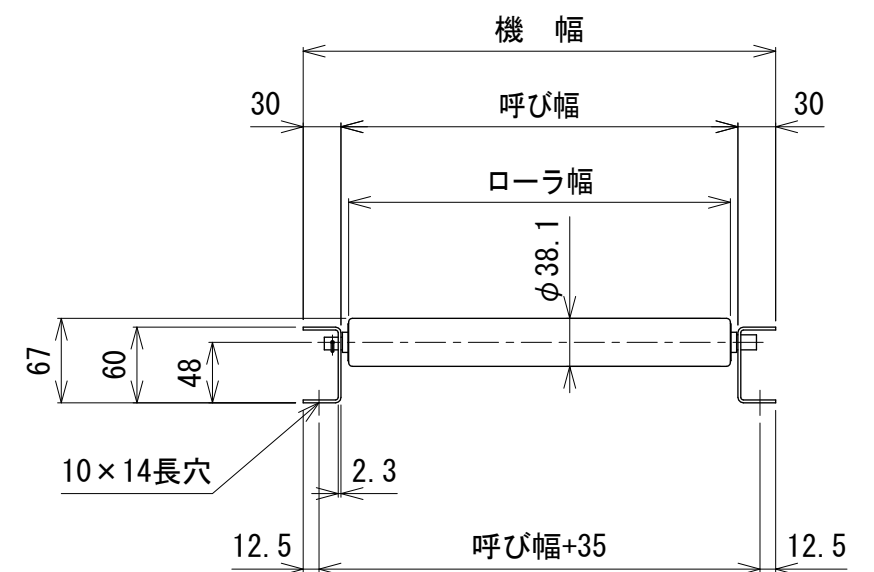

呼び機長100 cmと150 cmの
中央に脚穴はありません

呼び機長 (cm)	100	150	200	300
機長 (cm)	99.4	149.4	199.4	299.4
A (mm)	22	22	22	22
N	19	29	39	59
B (mm)	950	1450	1950	2950
C (mm)	22	22	22	22
D (mm)	57	57	57	57
E (mm)	---	---	760	1260

断面図

呼び幅 (mm)	315	355	400	500	630
ローラ幅 (mm)	303	343	388	488	618
機幅 (mm)	375	415	460	560	690

△ 改訂 番号	改訂記事	技術情報サービス MARUYASU KIKAI CO., LTD.	年 月 日 2019.10.1		シリーズ名	マルチベヤシリーズ	図名	本体組立図 JR-3812 ローラピッチ50
			尺度	1/6	機種	フリーローラコンベヤ	図面 番号	W_JR-3812_S_010