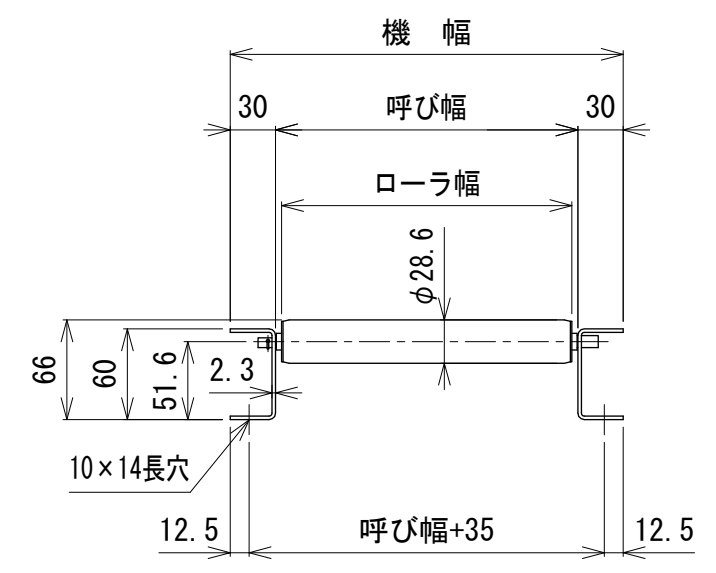

呼び機長100 cmと150 cmの
中央に脚穴はありません

断面図

呼び機長 (cm)	100	150	200	300
機長 (cm)	99.4	149.4	199.4	299.4
A (mm)	17	12	22	12
N	16	24	32	49
B (mm)	960	1440	1920	2940
C (mm)	17	42	52	42
D (mm)	57	57	57	57
E (mm)	---	---	760	1260

呼び幅 (mm)	200	250	315	355	400
ローラ幅 (mm)	192	242	307	347	392
機幅 (mm)	260	310	375	415	460

△ 改訂 番号	改訂記事	技術情報サービス MARUYASU KIKAI CO., LTD.	年 月 日	シリーズ名	マルチベヤシリーズ	図名	本体組立図 JR-2812 ローラピッチ60
			2019.10.1				
			尺度	機種	フリーローラコンベヤ	図面 番号	W_JR-2812_S_040