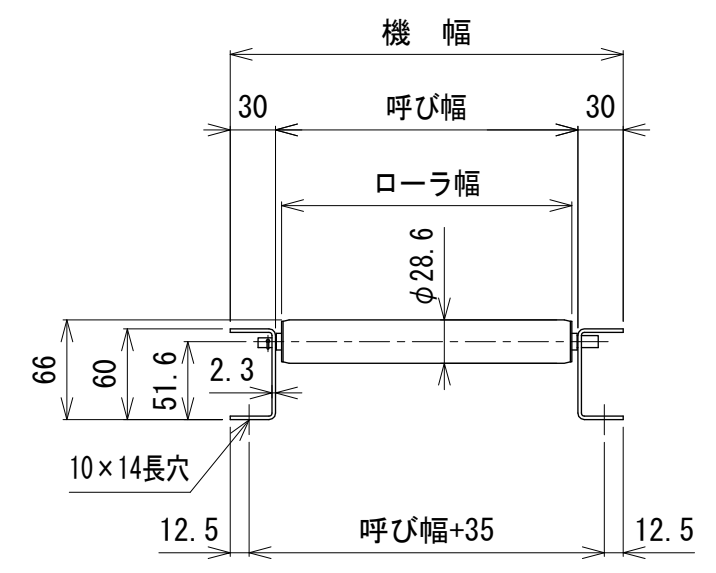

呼び機長100 cmと150 cmの  
中央に脚穴はありません

断面図

呼び機長 (cm)	100	150	200	300
機 長 (cm)	99.4	149.4	199.4	299.4
A (mm)	22	22	22	22
N	19	29	39	59
B (mm)	950	1450	1950	2950
C (mm)	22	22	22	22
D (mm)	57	57	57	57
E (mm)	---	---	760	1260

呼び幅 (mm)	200	250	315	355	400
ローラ幅 (mm)	192	242	307	347	392
機 幅 (mm)	260	310	375	415	460

△ 改訂 番号	改 訂 記 事	技術情報サービス MARUYASU KIKAI CO., LTD.	年 月 日	シリーズ名	マルチベヤシリーズ	図名	本体組立図 JR-2812 ローラピッチ50
			2019.10.1				
			尺 度	機 種	フリーローラコンベヤ	図面 番号	W_JR-2812_S_030