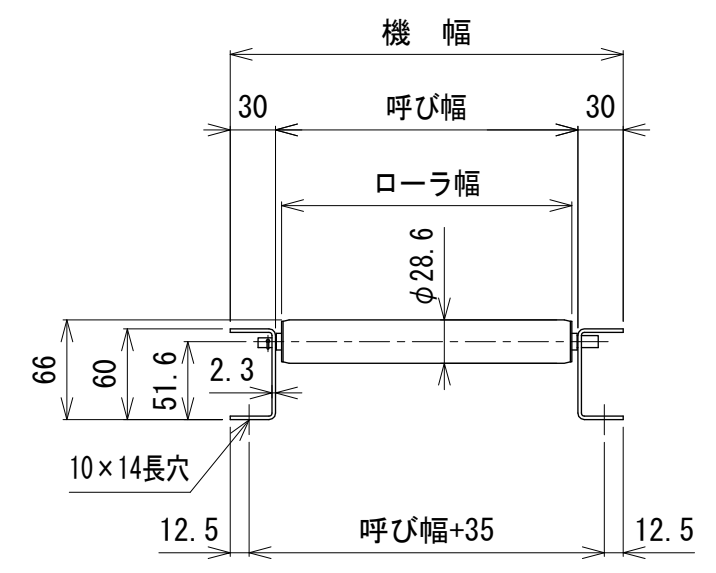

呼び機長100 cmと150 cmの  
中央に脚穴はありません

断面図

呼び機長 (cm)	100	150	200	300
機長 (cm)	99.4	149.4	199.4	299.4
A (mm)	17	12	22	12
N	32	49	65	99
B (mm)	960	1470	1950	2970
C (mm)	17	12	22	12
D (mm)	57	57	57	57
E (mm)	---	---	760	1260

呼び幅 (mm)	200	250	315	355	400
ローラ幅 (mm)	192	242	307	347	392
機幅 (mm)	260	310	375	415	460

△ 改訂 番号	改訂記事	技術情報サービス MARUYASU KIKAI CO., LTD.	年 月 日	シリーズ名	マルチベヤシリーズ	図名	本体組立図 JR-2812 ローラピッチ30
			2019.10.1				
			尺度	機種	フリーローラコンベヤ	図面 番号	W_JR-2812_S_010