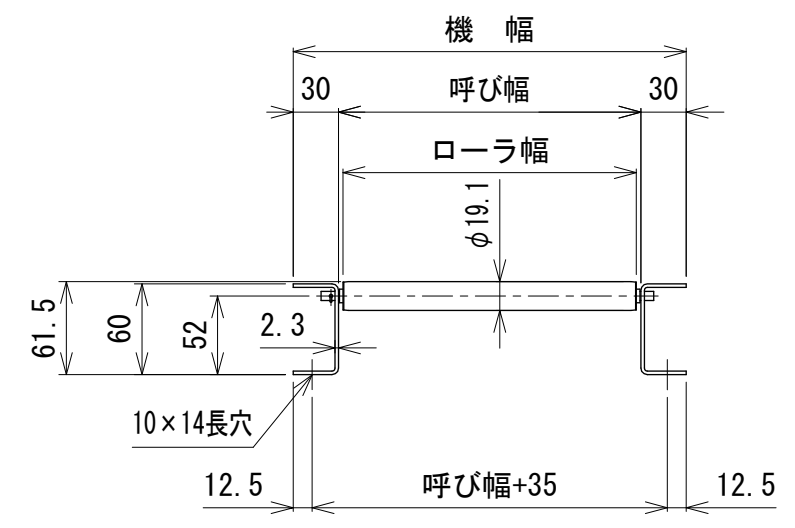

呼び機長100 cmと150 cmの
中央に脚穴はありません

断面図

呼び機長 (cm)	100	150	200	300
機 長 (cm)	99.4	149.4	200	299.2
A (mm)	35	10	10	11
N	14	22	30	45
B (mm)	924	1452	1980	2970
C (mm)	35	32	10	11
D (mm)	57	57	60	56
E (mm)	---	---	760	1260

呼び幅 (mm)	200	250	315	355	400
ローラ幅 (mm)	194	244	309	349	394
機幅 (mm)	260	310	375	415	460

△ 改訂 番号	改 訂 記 事	技術情報サービス MARUYASU KIKAI CO., LTD.	年 月 日	シリーズ名	マルチベヤシリーズ	図名	本体組立図 JR-1912 ローラピッチ66
			2019.10.1				
			尺 度	機 種	フリーローラコンベヤ	図面 番号	W_JR-1912_S_030