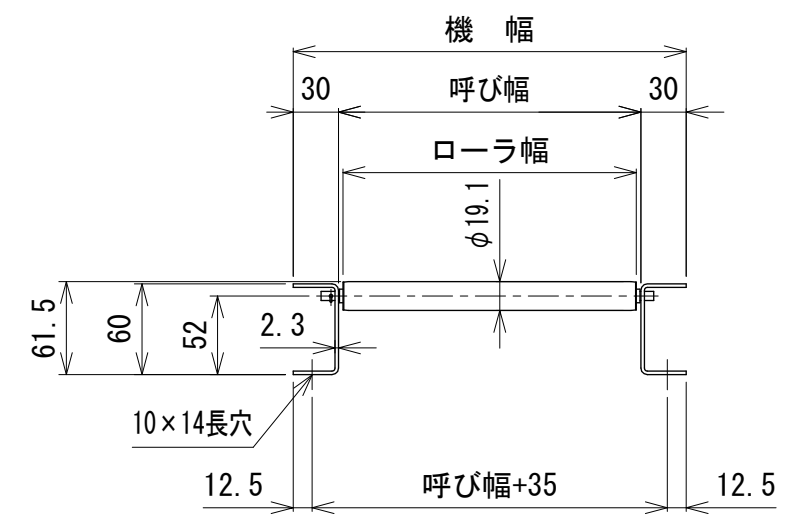

呼び機長100 cmと150 cmの  
中央に脚穴はありません

断面図

呼び機長 (cm)	100	150	200	300
機長 (cm)	99.4	149.4	200	299.2
A (mm)	13	10	10	11
N	22	33	45	67
B (mm)	968	1452	1980	2948
C (mm)	13	32	10	33
D (mm)	57	57	60	56
E (mm)	---	---	760	1260

呼び幅 (mm)	200	250	315	355	400
ローラ幅 (mm)	194	244	309	349	394
機幅 (mm)	260	310	375	415	460

△ 改訂 番号	改訂記事	技術情報サービス MARUYASU KIKAI CO., LTD.	年 月 日	シリーズ名	マルチベヤシリーズ	図名	本体組立図 JR-1912 ローラピッチ44
			2019.10.1				
			尺度	機種	フリーローラコンベヤ	図面 番号	W_JR-1912_S_020