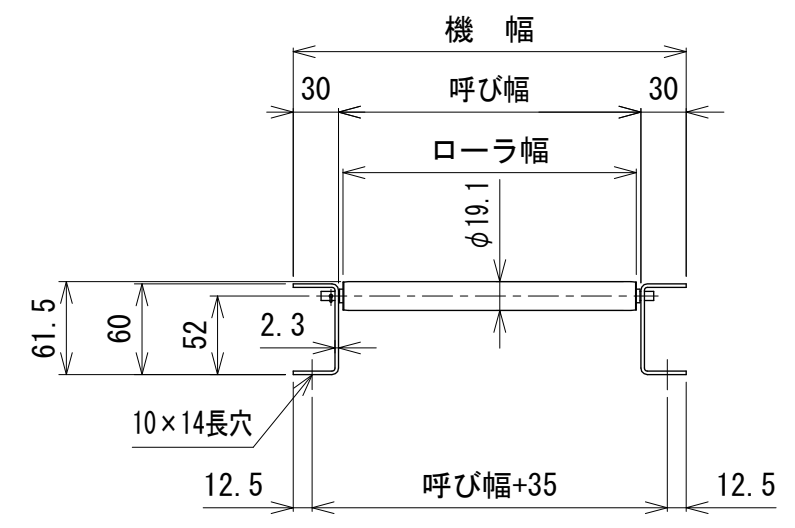

呼び機長100 cmと150 cmの
中央に脚穴はありません

断面図

呼び機長 (cm)	100	150	200	300
機長 (cm)	99.4	149.4	200	299.2
A (mm)	13	10	10	11
N	44	67	90	135
B (mm)	968	1474	1980	2970
C (mm)	13	10	10	11
D (mm)	57	57	60	56
E (mm)	---	---	760	1260

呼び幅 (mm)	200	250	315	355	400
ローラ幅 (mm)	194	244	309	349	394
機幅 (mm)	260	310	375	415	460

△ 改訂 番号	改訂記事	技術情報サービス MARUYASU KIKAI CO., LTD.	年 月 日	シリーズ名	マルチベヤシリーズ	図名	本体組立図 JR-1912 ローラピッチ22
			2019.10.1				
			尺度	機種	フリーローラコンベヤ	図面 番号	W_JR-1912_S_010