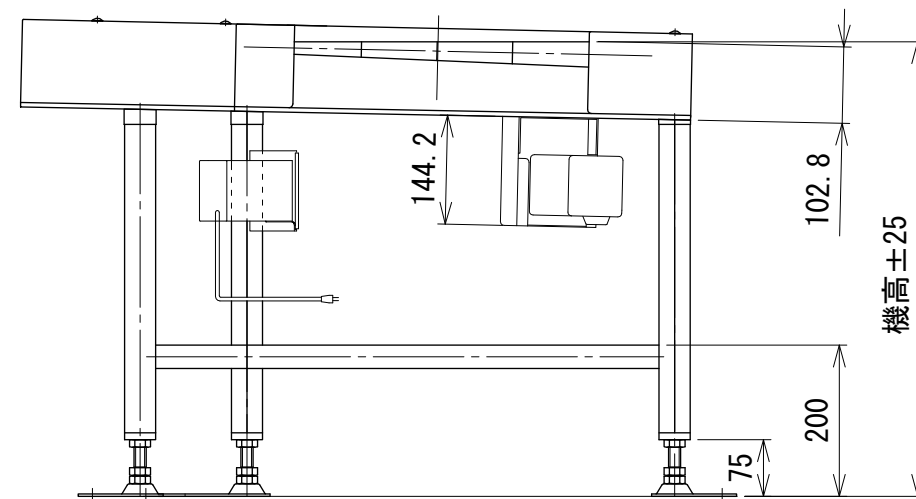

IV:スピコンインバータ、DC:コントロールユニット

△ 改訂 番号	改訂記事	技術情報サービス MARUYASU KIKAI CO., LTD.	年月日		シリーズ名 機種	レスベヤシリーズ GT10H-N	図名 図面 番号	本体組立図 呼び幅 400 W_GT10H-N_S_030
			尺度	1/10				