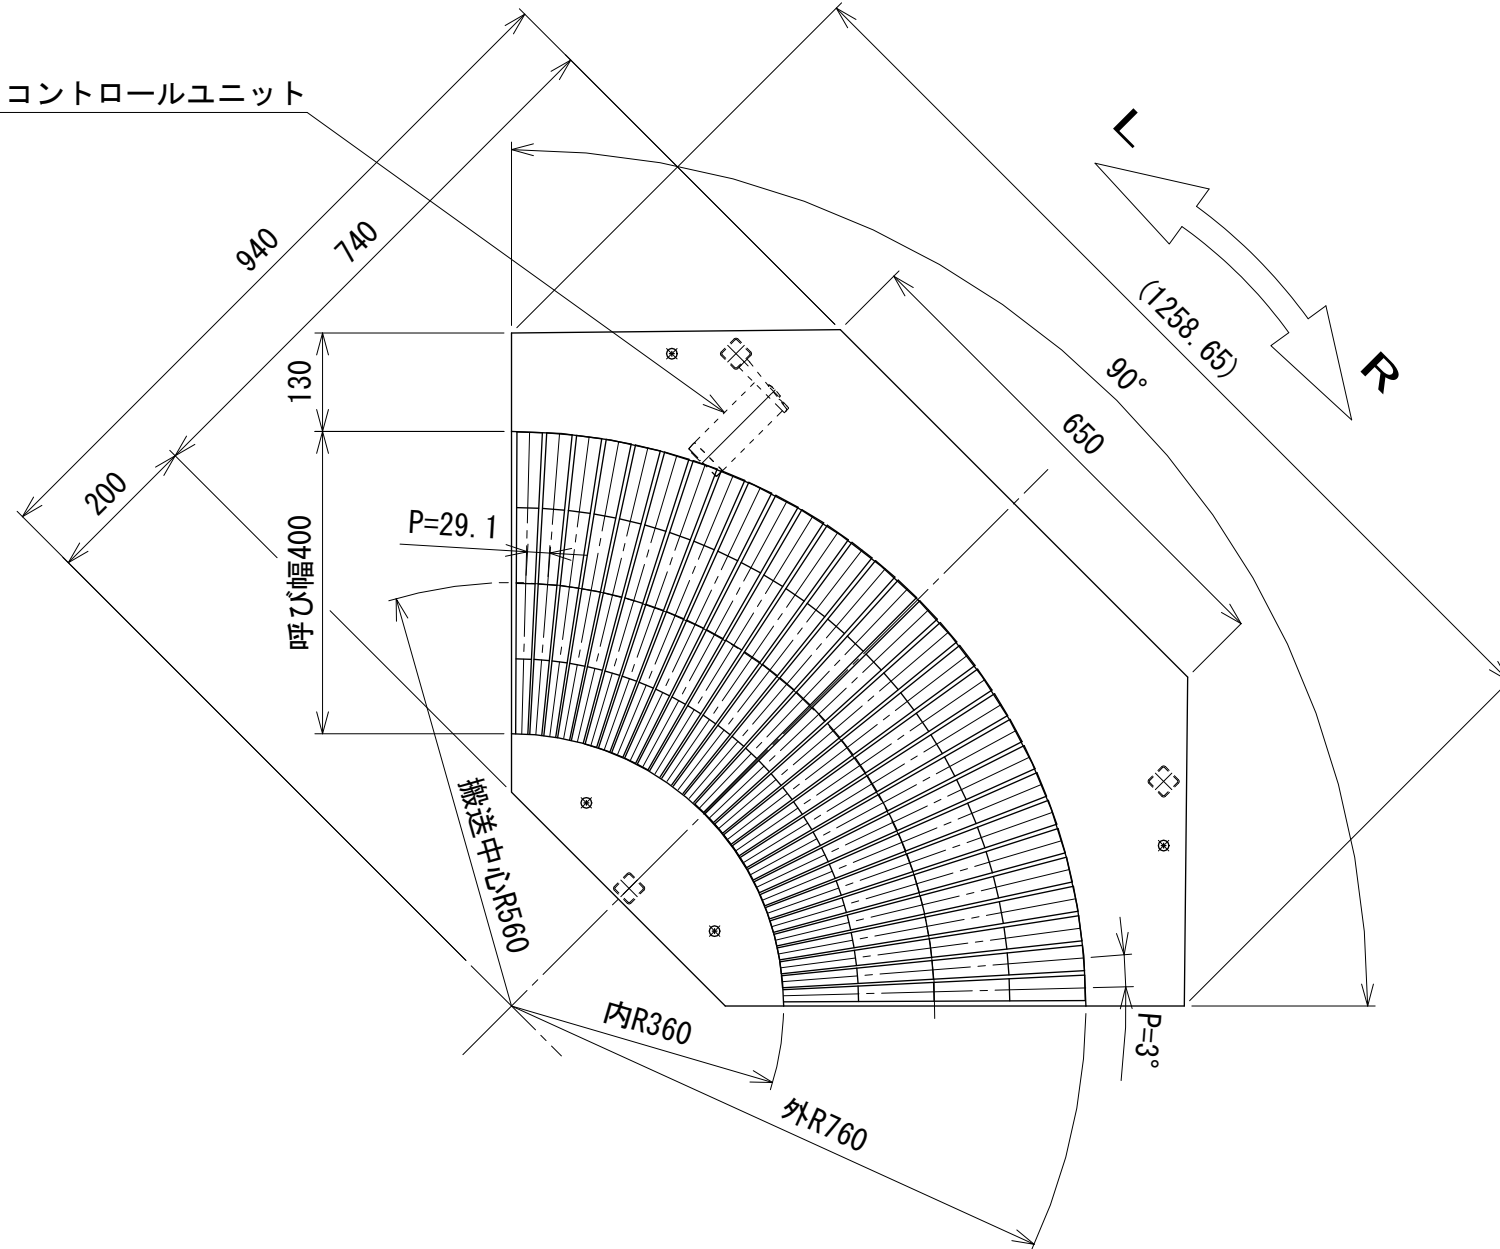

IV:スピコンインバータ、DC:コントロールユニット

△ 改訂 番号	改訂記事	技術情報サービス MARUYASU KIKAI CO., LTD.	年月日		シリーズ名 機種	レスベヤシリーズ GT10H-N	図名 図面 番号	本体組立図 呼び幅 400 W_GT10H-N_S_030
			尺度	1/10				