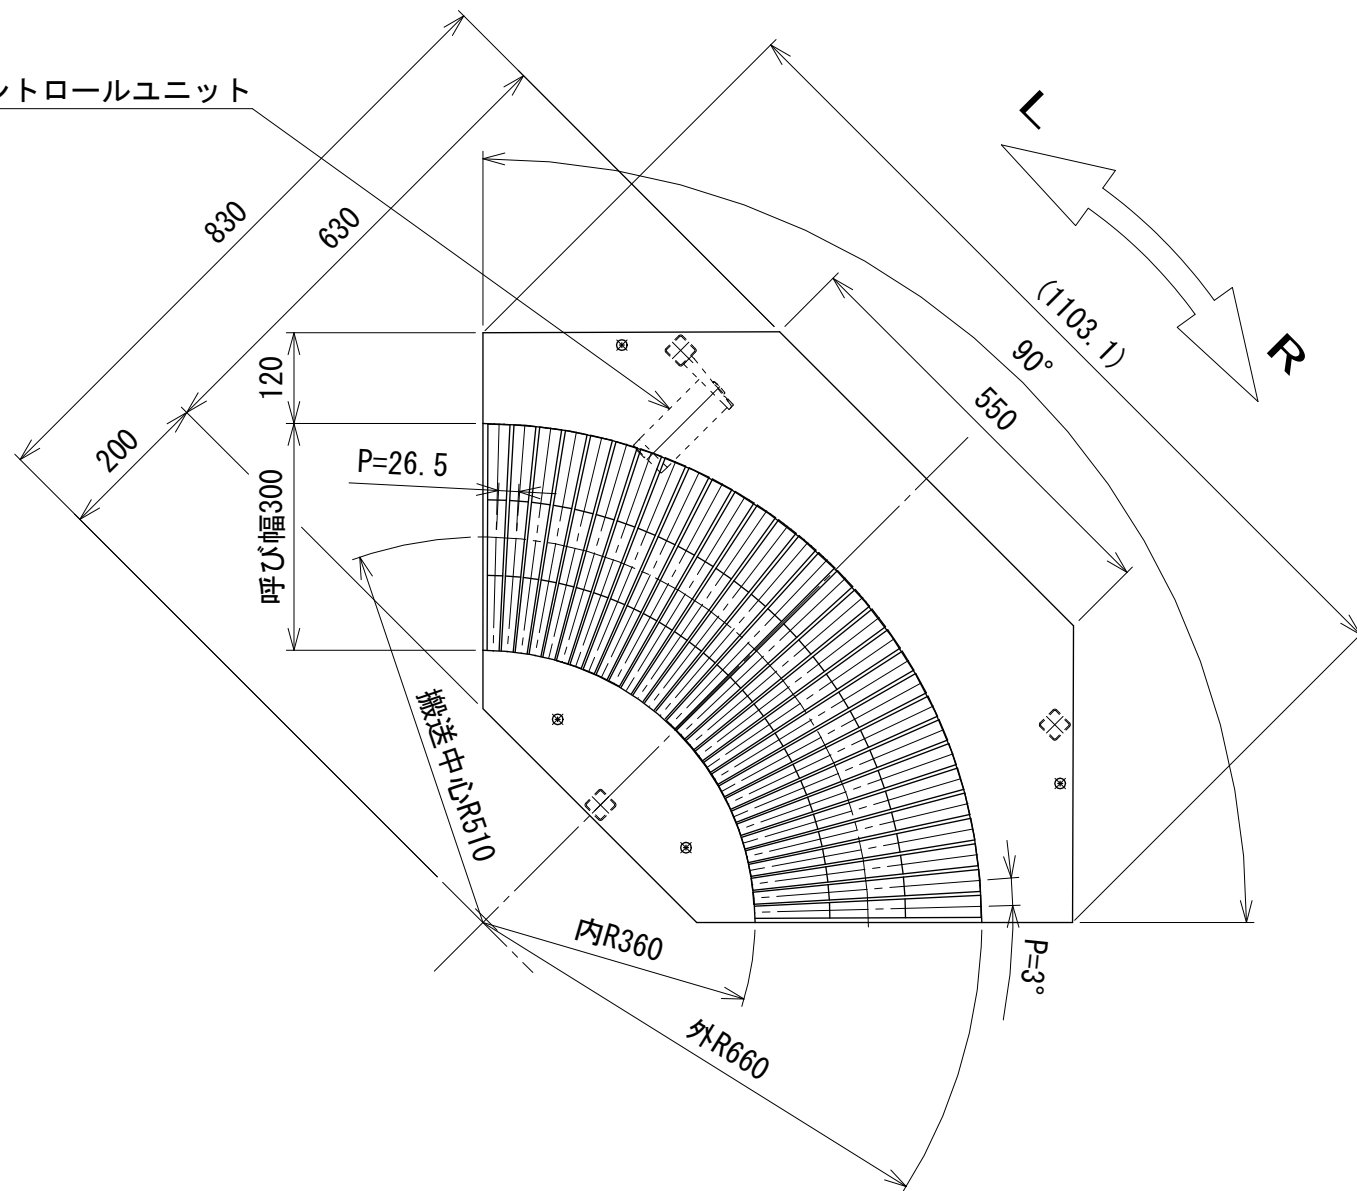

IV:スピコンインバータ、DC:コントロールユニット

△ 改訂 番号	改訂記事	技術情報サービス MARUYASU KIKAI CO., LTD.	年 月 日		シリーズ名 機種	レスベヤシリーズ GT10H-N	図名 図面 番号	本体組立図 呼び幅 300 W_GT10H-N_S_020
			尺度	1/10				