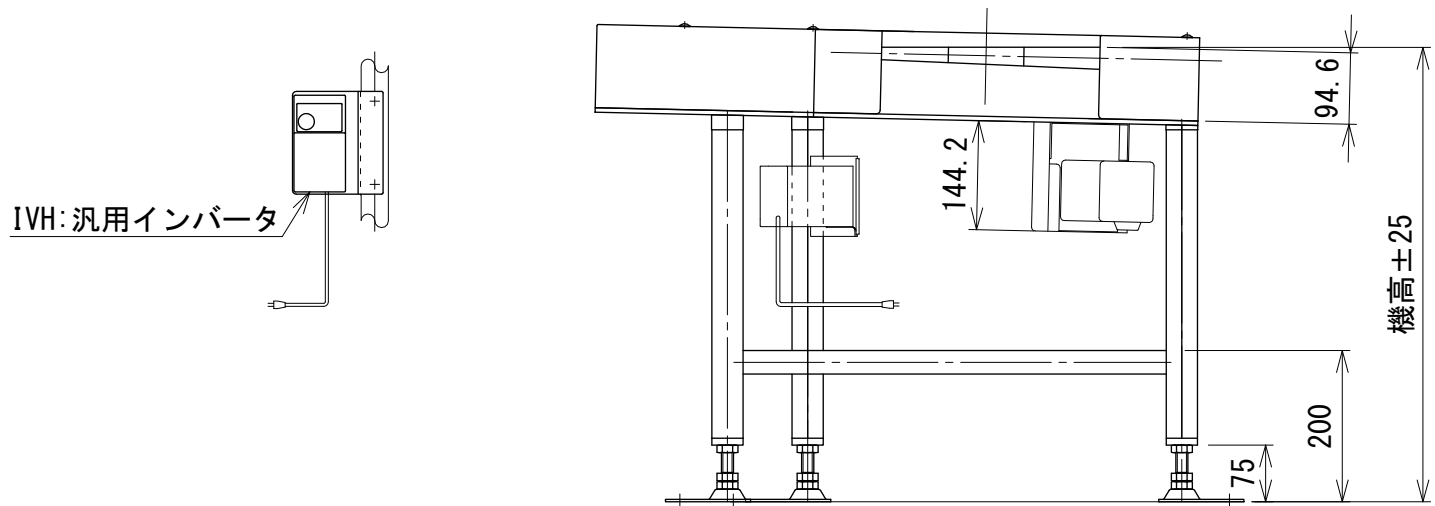

IV:スピコンインバータ、DC:コントロールユニット

△ 改訂 番号	改訂記事	技術情報サービス MARUYASU KIKAI CO., LTD.	年 月 日		シリーズ名 機種	レスベヤシリーズ GT10H-N	図名 図面 番号	本体組立図 呼び幅 300 W_GT10H-N_S_020
			尺度	1/10				