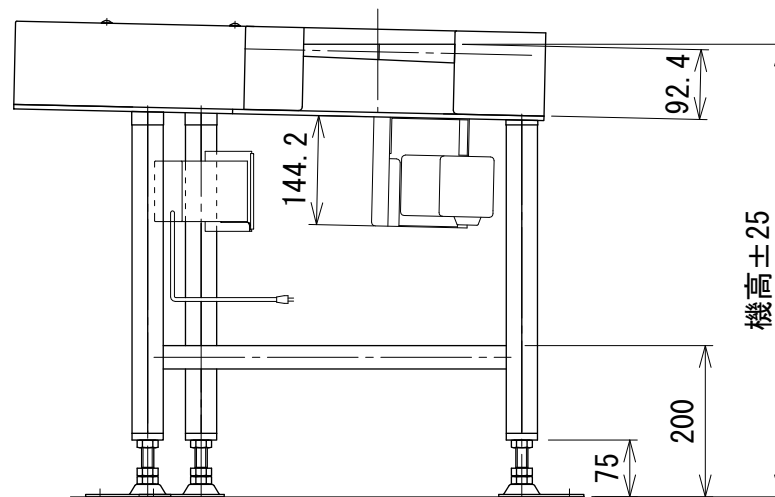

IV:スピコンインバータ、DC:コントロールユニット

△ 改訂 番号	改訂記事	技術情報サービス MARUYASU KIKAI CO.,LTD.	年月日		シリーズ名 機種	レスベヤシリーズ GT10H-N	図名 図面 番号	本体組立図 呼び幅 200 W_GT10H-N_S_010
			尺度	1/10				