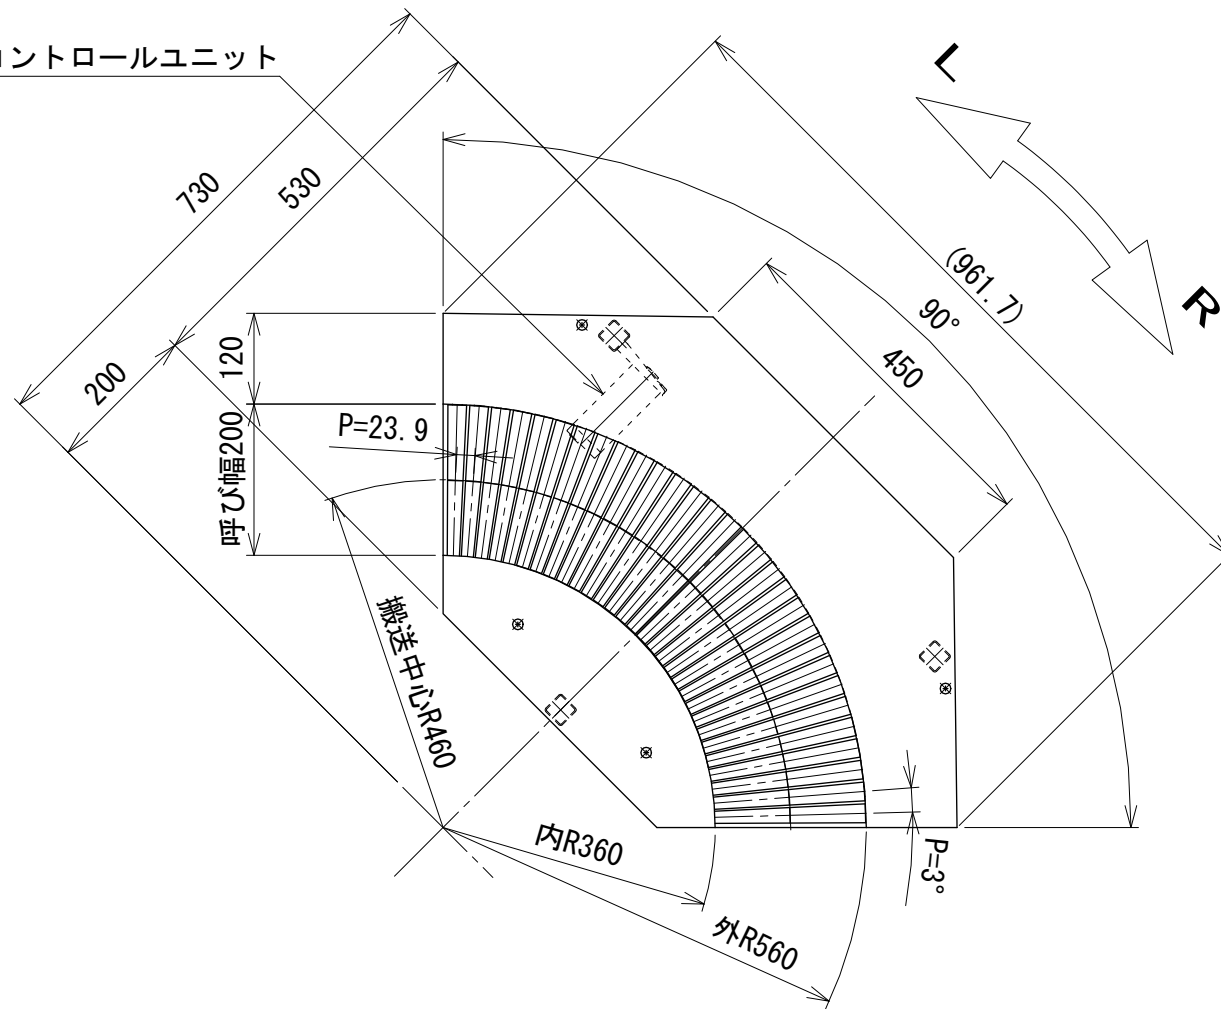

IV:スピコンインバータ、DC:コントロールユニット

△ 改訂 番号	改訂記事	技術情報サービス MARUYASU KIKAI CO.,LTD.	年月日		シリーズ名 機種	レスベヤシリーズ GT10H-N	図名 図面 番号	本体組立図 呼び幅 200 W_GT10H-N_S_010
			尺度	1/10				