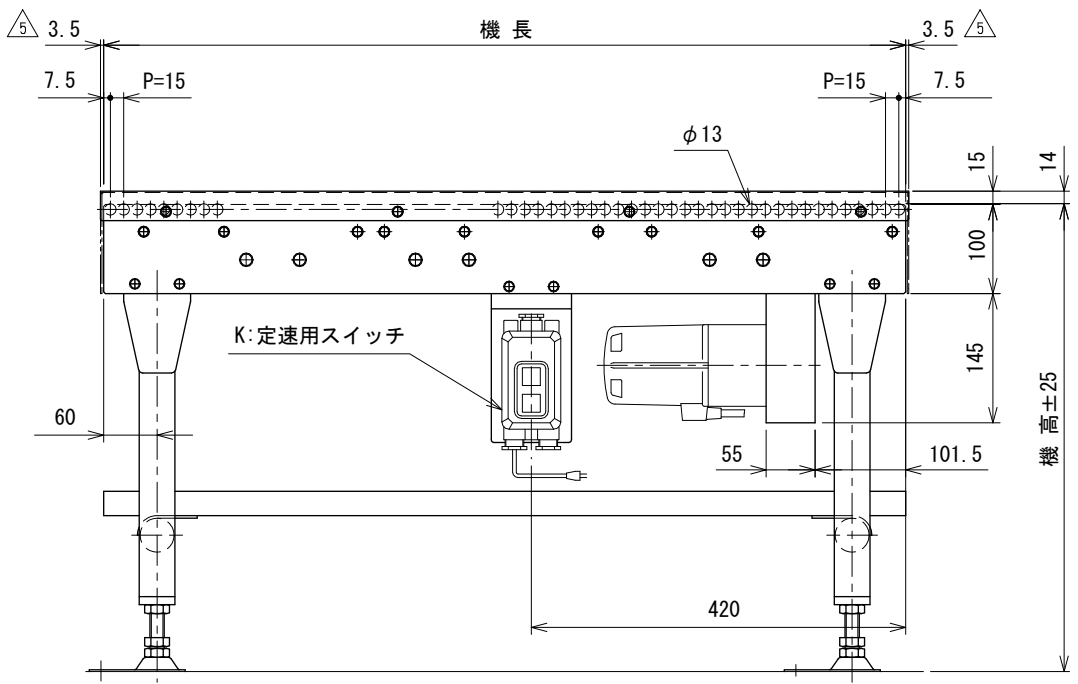

IVH: 汎用インバータ
防水BOX

注1 本図はローラ幅300 mm、機長90 cmの場合です
注2 脚,ステーパイプはオプションです

△5	スピコンインバータ廃止 カバー寸法修正	技術情報サービス	年 月 日		シリーズ名	レスベヤシリーズ	図名	本体組立図 ローラ幅 800 mm以下、機長 51 cm以上 150 cmまで
			改訂 番号	改訂 記事				