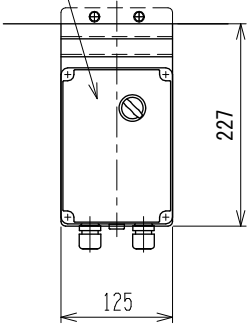

IVH: 汎用インバータ
防水BOX

注1 本図はローラ幅300 mm、機長90 cmの場合です
注2 脚,ステーパイプはオプションです

△5	スピコンインバータ廃止 カバー寸法修正	技術情報サービス	年 月 日		シリーズ名	レスベヤシリーズ	図名	本体組立図 ローラ幅 800 mm以下、機長 51 cm以上 150 cmまで
			改訂 番号	改訂 記事				