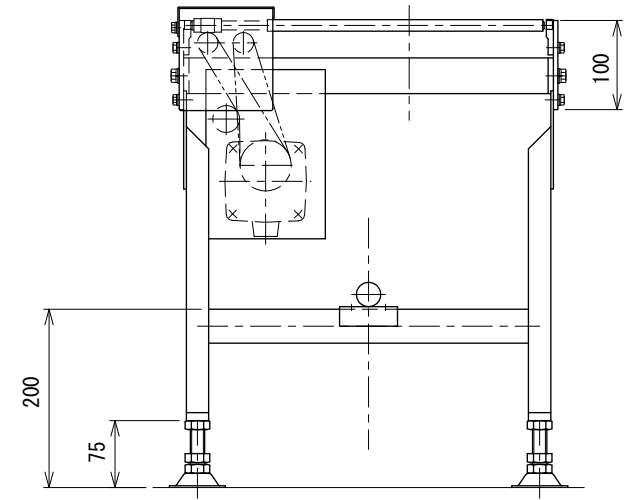

IVH: 汎用インバータ
防水BOX

注1 本図はローラ幅300 mm、機長90 cmの場合です
注2 脚,ステーパイプはオプションです

△5	スピコンインバータ廃止 カバー寸法修正	技術情報サービス	年 月 日		シリーズ名	レスベヤシリーズ	図名	本体組立図 ローラ幅 800 mm以下、機長 51 cm以上 150 cmまで
			改訂 番号	改訂 記事				