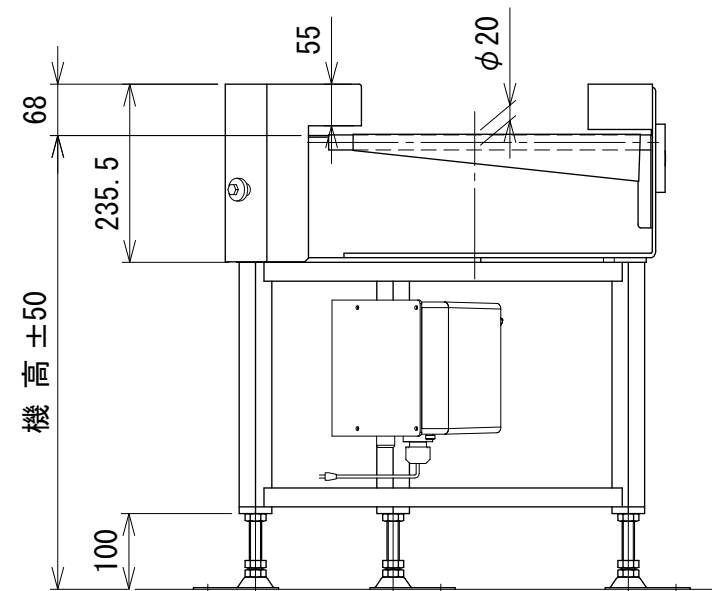

DC: コントロールユニット  
防水BOX

DC: コントロールユニット  
防水BOX

改訂 番号	取付方法変更 改訂記事	技術情報サービス MARUYASU KIKAI CO., LTD.	年 月 日		シリーズ名	クリップベヤシリーズ	図名	本体組立図 90° HS ベルト幅 300 mm
			尺度	1/10	機種	GFBC-HS 90°	図面 番号	W_GFBC_S_020_7