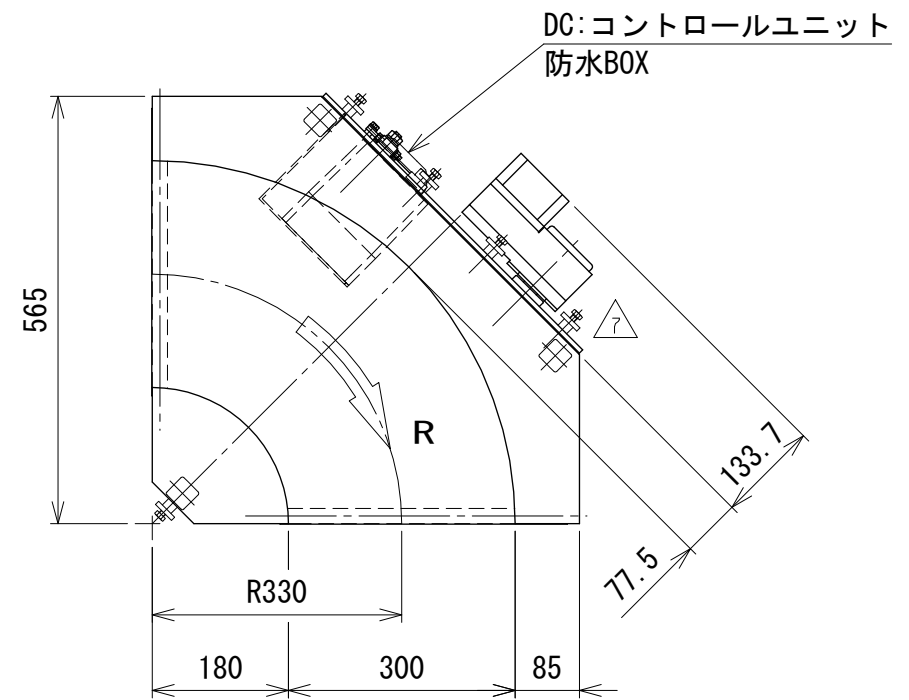

DC: コントロールユニット  
防水BOX

DC: コントロールユニット  
防水BOX

改訂 番号	取付方法変更 改訂記事	技術情報サービス MARUYASU KIKAI CO., LTD.	年 月 日		シリーズ名	クリップベヤシリーズ	図名	本体組立図 90° HS ベルト幅 300 mm
			尺度	1/10	機種	GFBC-HS 90°	図面 番号	W_GFBC_S_020_7