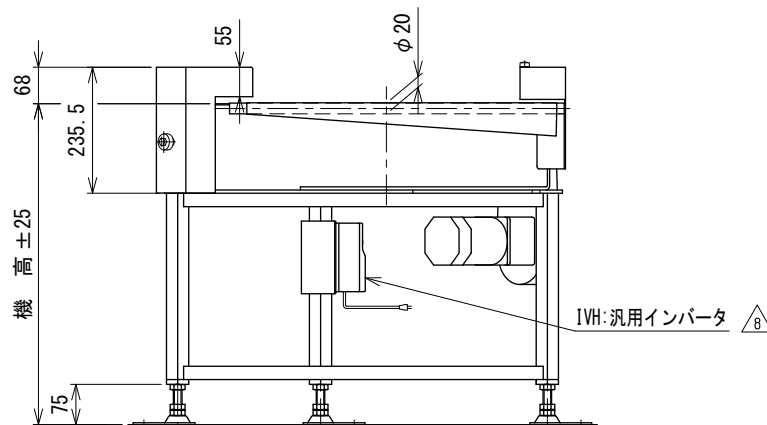

IVH:汎用インバータ

K:定速用スイッチ

改訂 番号	改訂記事	技術情報サービス MARUYASU KIKAI CO., LTD.	年月日	シリーズ名	クリップベヤシリーズ	図名	本体組立図 90° UD ベルト幅 500 mm
			尺度	機種	GBC-UD 90°	図面 番号	W_GBC_S_090_8