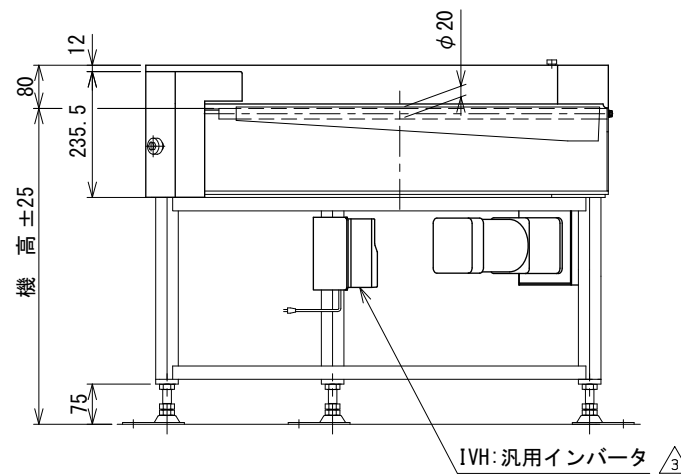

IVH: 汎用インバータ

| | | | | | | | | |
|----------|---------|----------|--------------------------|-----|-------|------------|-----------|--------------------------|
| 改訂 番号 | 速度記号追記 | 技術情報サービス | 年 月 日 | | シリーズ名 | クリップベヤシリーズ | 図名 | 本体組立図 90° 呼び ベルト幅 600 mm |
| | 改 訂 記 事 | | MARUYASU KIKAI CO., LTD. | 尺 度 | 1/10 | 機 種 | GBC 高速タイプ | 図面 番号 |