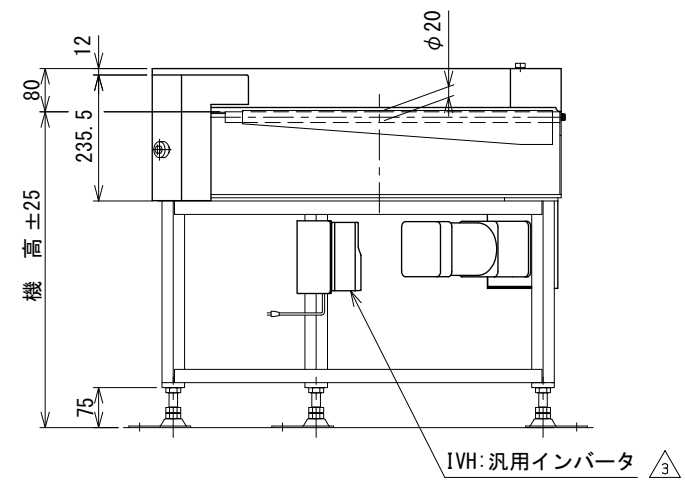

IVH: 汎用インバータ

IVH: 汎用インバータ

3 改訂 番号	速度記号追記	技術情報サービス	年 月 日		シリーズ名	クリップベヤシリーズ	図名	本体組立図 90° 呼び ベルト幅 500 mm
	改訂記事	MARUYASU KIKAI CO.,LTD.	尺度	1/10	機種	GBC 高速タイプ	図面 番号	W_GBC_H_040_3