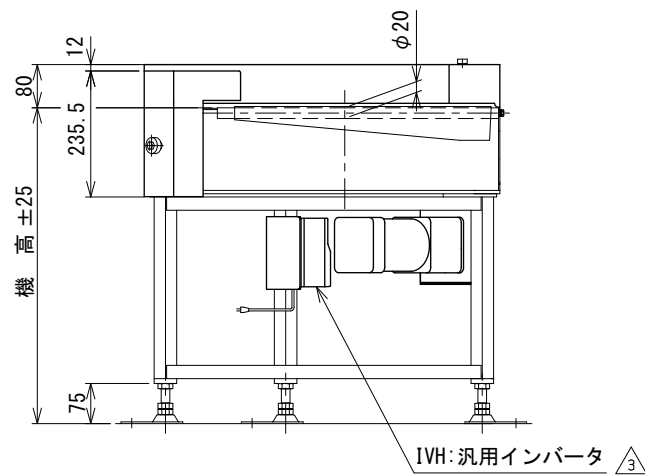

IVH: 汎用インバータ

△ 3	速度記号追記	技術情報サービス	年 月 日		シリーズ名	クリップベヤシリーズ	図名	本体組立図 90° 呼び ベルト幅 400 mm
			改訂 番号	改 訂 記 事				