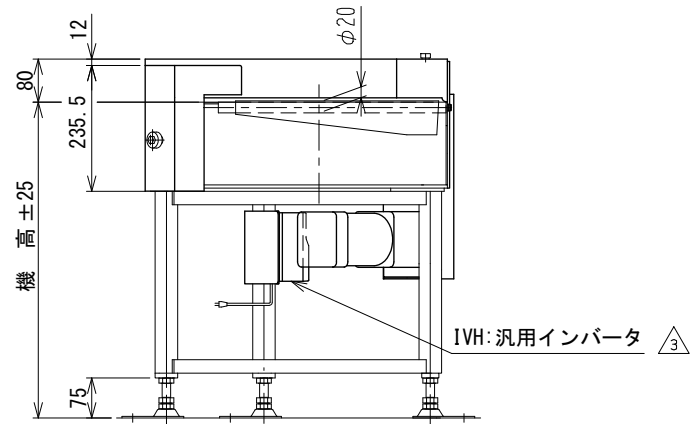

IVH: 汎用インバータ

△ 3	速度記号追記	技術情報サービス	年 月 日		シリーズ名	クリップベヤシリーズ	図名	本体組立図 90° 呼び ベルト幅 300 mm
			尺 度	1/10				
改訂 番号	改 訂 記 事	MARUYASU KIKAI CO., LTD.						