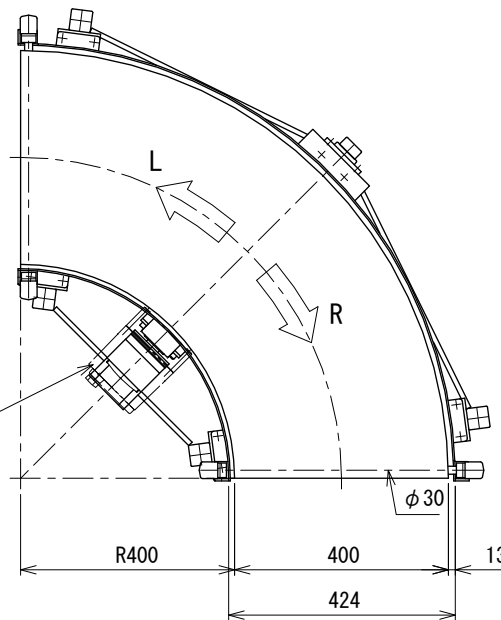

IVH: 汎用インバータ  
防水BOX

△3	スピコンインバータ廃止	技術情報サービス	年 月 日	シリーズ名	フードベヤシリーズ	図名	本体組立図 ベルト幅 400 mm	
			改訂 番号	改訂 記事	MARUYASU KIKAI CO.,LTD.	尺度	1/10	機種