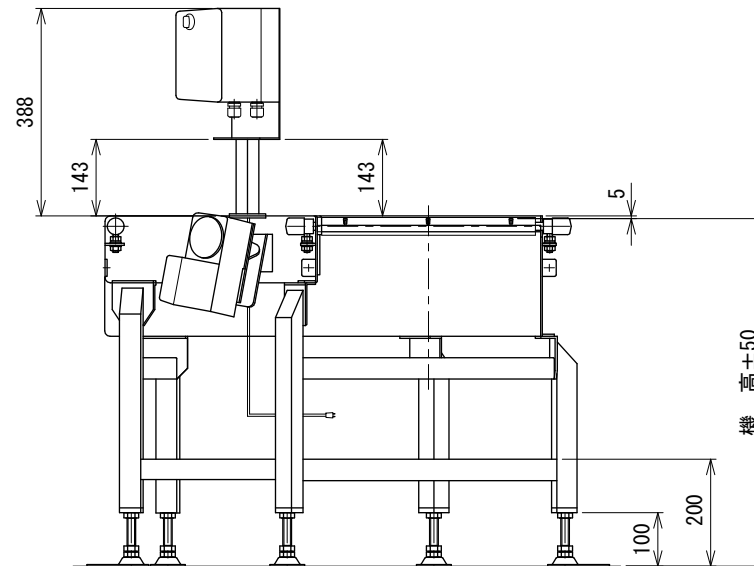

IVH: 汎用インバータ  
防水BOX

△3	スピコンインバータ廃止	技術情報サービス	年 月 日	シリーズ名	フードベヤシリーズ	図名	本体組立図 ベルト幅 400 mm	
			改訂 番号	改訂 記事	MARUYASU KIKAI CO.,LTD.	尺度	1/10	機種