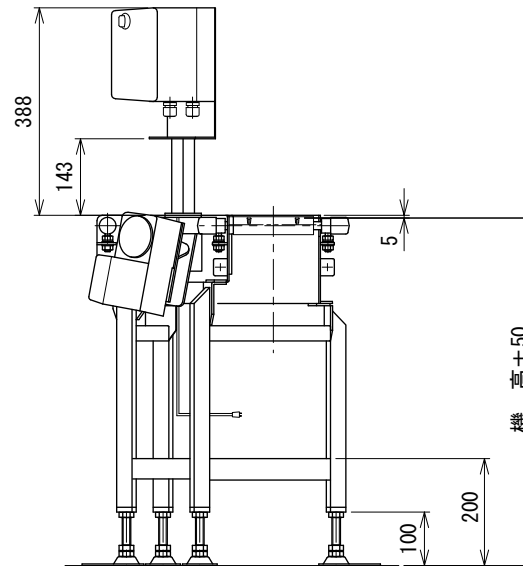

IVH: 汎用インバータ  
防水BOX

3

3	スピコンインバータ廃止	技術情報サービス	年 月 日		シリーズ名	フードベヤシリーズ	図名	本体組立図 ベルト幅150 mm
			改訂 番号	改訂 記事				