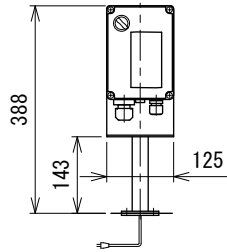

IVH: 汎用インバータ  
防水BOX

3

3	スピコンインバータ廃止	技術情報サービス	年 月 日		シリーズ名	フードベヤシリーズ	図名	本体組立図 ベルト幅150 mm
			改訂 番号	改訂 記事				