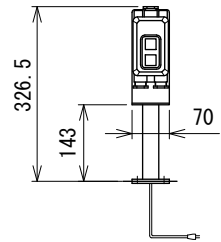

IVH: 汎用インバータ  
防水BOX

3

3	スピコンインバータ廃止	技術情報サービス	年 月 日		シリーズ名	フードベヤシリーズ	図名	本体組立図 ベルト幅150 mm
			改訂 番号	改訂 記事				