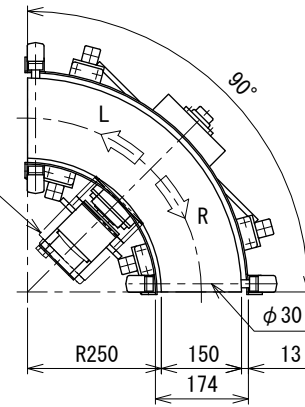

IVH: 汎用インバータ  
防水BOX

3

3	スピコンインバータ廃止	技術情報サービス	年 月 日		シリーズ名	フードベヤシリーズ	図名	本体組立図 ベルト幅150 mm
			改訂 番号	改訂 記事				