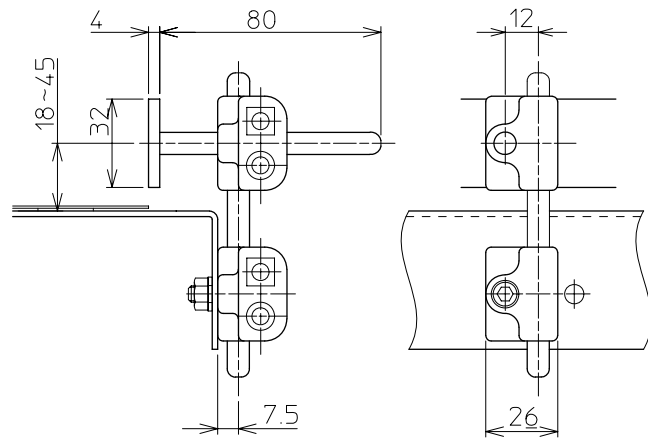

FG1型 ガイド

FG3型 ガイド

FGN1型 ガイド

FGN2型 ガイド

△	寸法変更	技術情報サービス	年 月 日	シリーズ名	フードベヤシリーズ	図名	ガイド
			2011.8.26				
改訂 番号	改 訂 記 事	MARUYASU KIKAI CO.,LTD.	尺 度	機 種	FB2C,FB2H	図面 番号	W_FB2CH_G_010_2