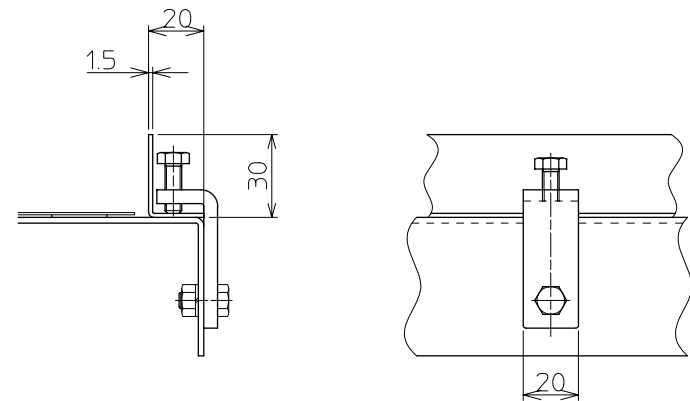

FG1型 ガイド

FG3型 ガイド

FGN1型 ガイド

FGN2型 ガイド

△	寸法変更	技術情報サービス	年 月 日	シリーズ名	フードベヤシリーズ	図名	ガイド
			2011.8.26				
改訂 番号	改 訂 記 事	MARUYASU KIKAI CO.,LTD.	尺 度	機 種	FB2C,FB2H	図面 番号	W_FB2CH_G_010_2