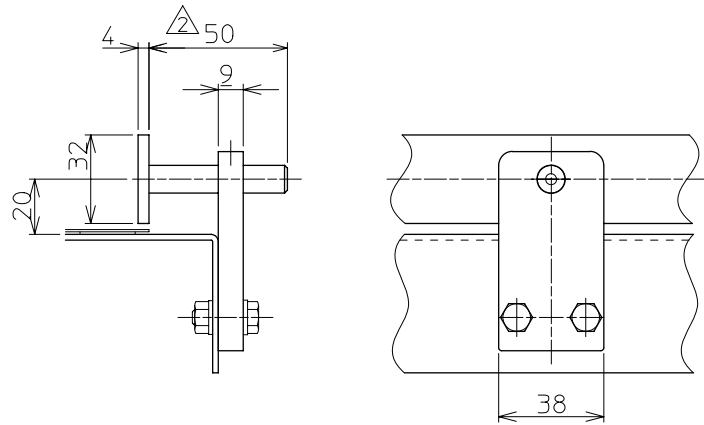

FG1型 ガイド

FG3型 ガイド

FGN1型 ガイド

FGN2型 ガイド

△	寸法変更	技術情報サービス	年 月 日	シリーズ名	フードベヤシリーズ	図名	ガイド
			2011.8.26				
改訂 番号	改 訂 記 事	MARUYASU KIKAI CO.,LTD.	尺 度	機 種	FB2C,FB2H	図面 番号	W_FB2CH_G_010_2