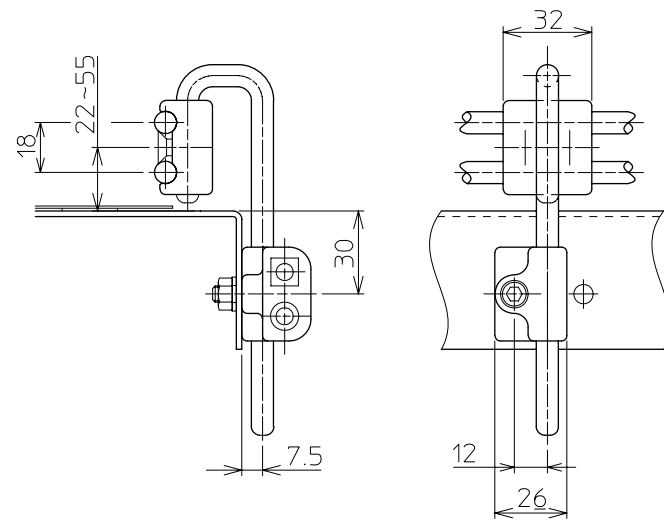

FG1型 ガイド

FG3型 ガイド

FGN1型 ガイド

FGN2型 ガイド

△	寸法変更	技術情報サービス	年 月 日	シリーズ名	フードベヤシリーズ	図名	ガイド
			2011.8.26				
改訂 番号	改 訂 記 事	MARUYASU KIKAI CO.,LTD.	尺 度	機 種	FB2C,FB2H	図面 番号	W_FB2CH_G_010_2