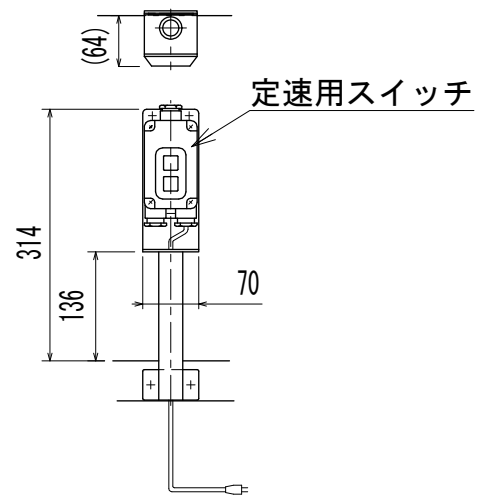

ODタイプ

HSタイプ

中間断面図

※1 乱尺寸法は25 mmピッチで変更可能です

注1 本図はモータ取付側 L、操作面外側、インダクションモータ60 W、HA脚・ステーパイプ付の場合です

注2 脚・ステーパイプはオプションです

△	改訂番号	改訂記事	技術情報サービス		年 月 日	シリーズ名	フードベヤシリーズ	図名	本体組立図 FB21-HF ベルト幅 500 mm以下、呼称機長 60 cm以上 300 cmまで
			MARUYASU KIKAI CO., LTD.		2016.10.1				
			尺度	1/10					