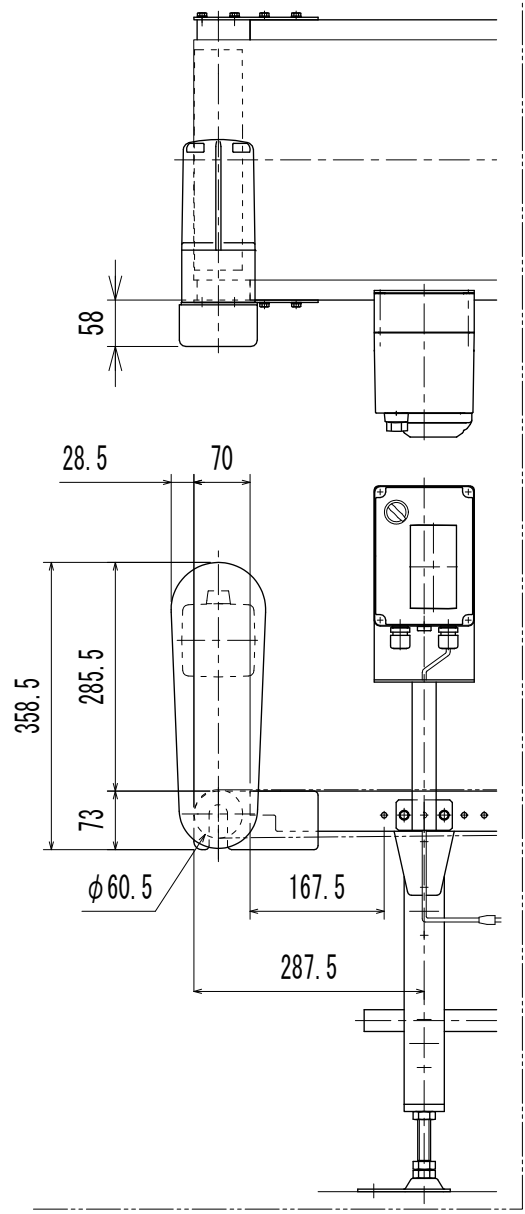

ODタイプ

HSタイプ

中間断面図

※1 乱尺寸法は25 mmピッチで変更可能です

注1 本図はモータ取付側 L、操作面外側、インダクションモータ60 W、HA脚・ステーパイプ付の場合です

注2 脚・ステーパイプはオプションです

△	改訂番号	改訂記事	技術情報サービス		年 月 日	シリーズ名	フードベヤシリーズ	図名	本体組立図 FB21-HF ベルト幅 500 mm以下、呼称機長 60 cm以上 300 cmまで
			MARUYASU KIKAI CO., LTD.		2016.10.1				
			尺度	1/10					