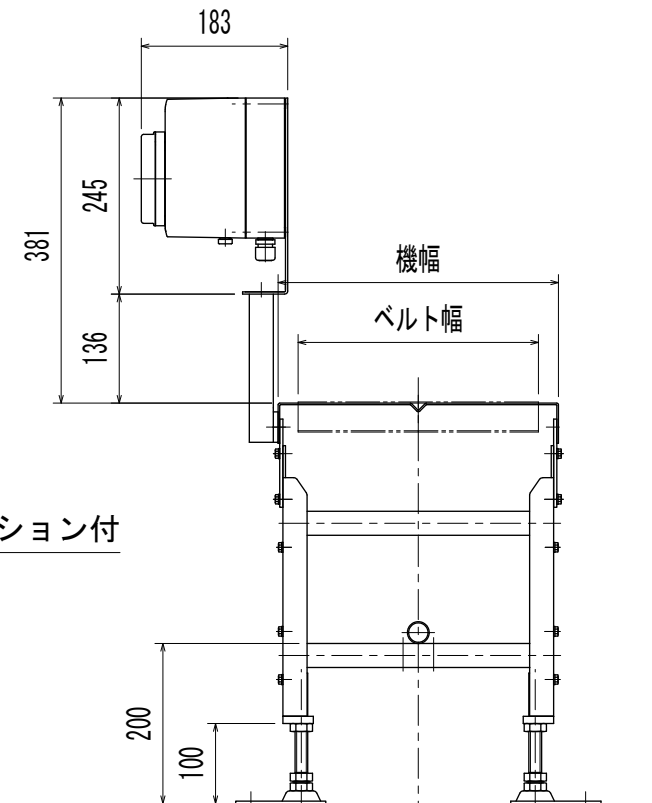

ODタイプ

HSタイプ

中間断面図

※1 乱尺寸法は25 mmピッチで変更可能です

注1 本図はモータ取付側 L、操作面外側、インダクションモータ60 W、HA脚・ステーパイプ付の場合です

注2 脚・ステーパイプはオプションです

△	改訂番号	改訂記事	技術情報サービス		年 月 日	シリーズ名	フードベヤシリーズ	図名	本体組立図 FB21-HF ベルト幅 500 mm以下、呼称機長 60 cm以上 300 cmまで
			MARUYASU KIKAI CO., LTD.		2016.10.1				
			尺度	1/10					