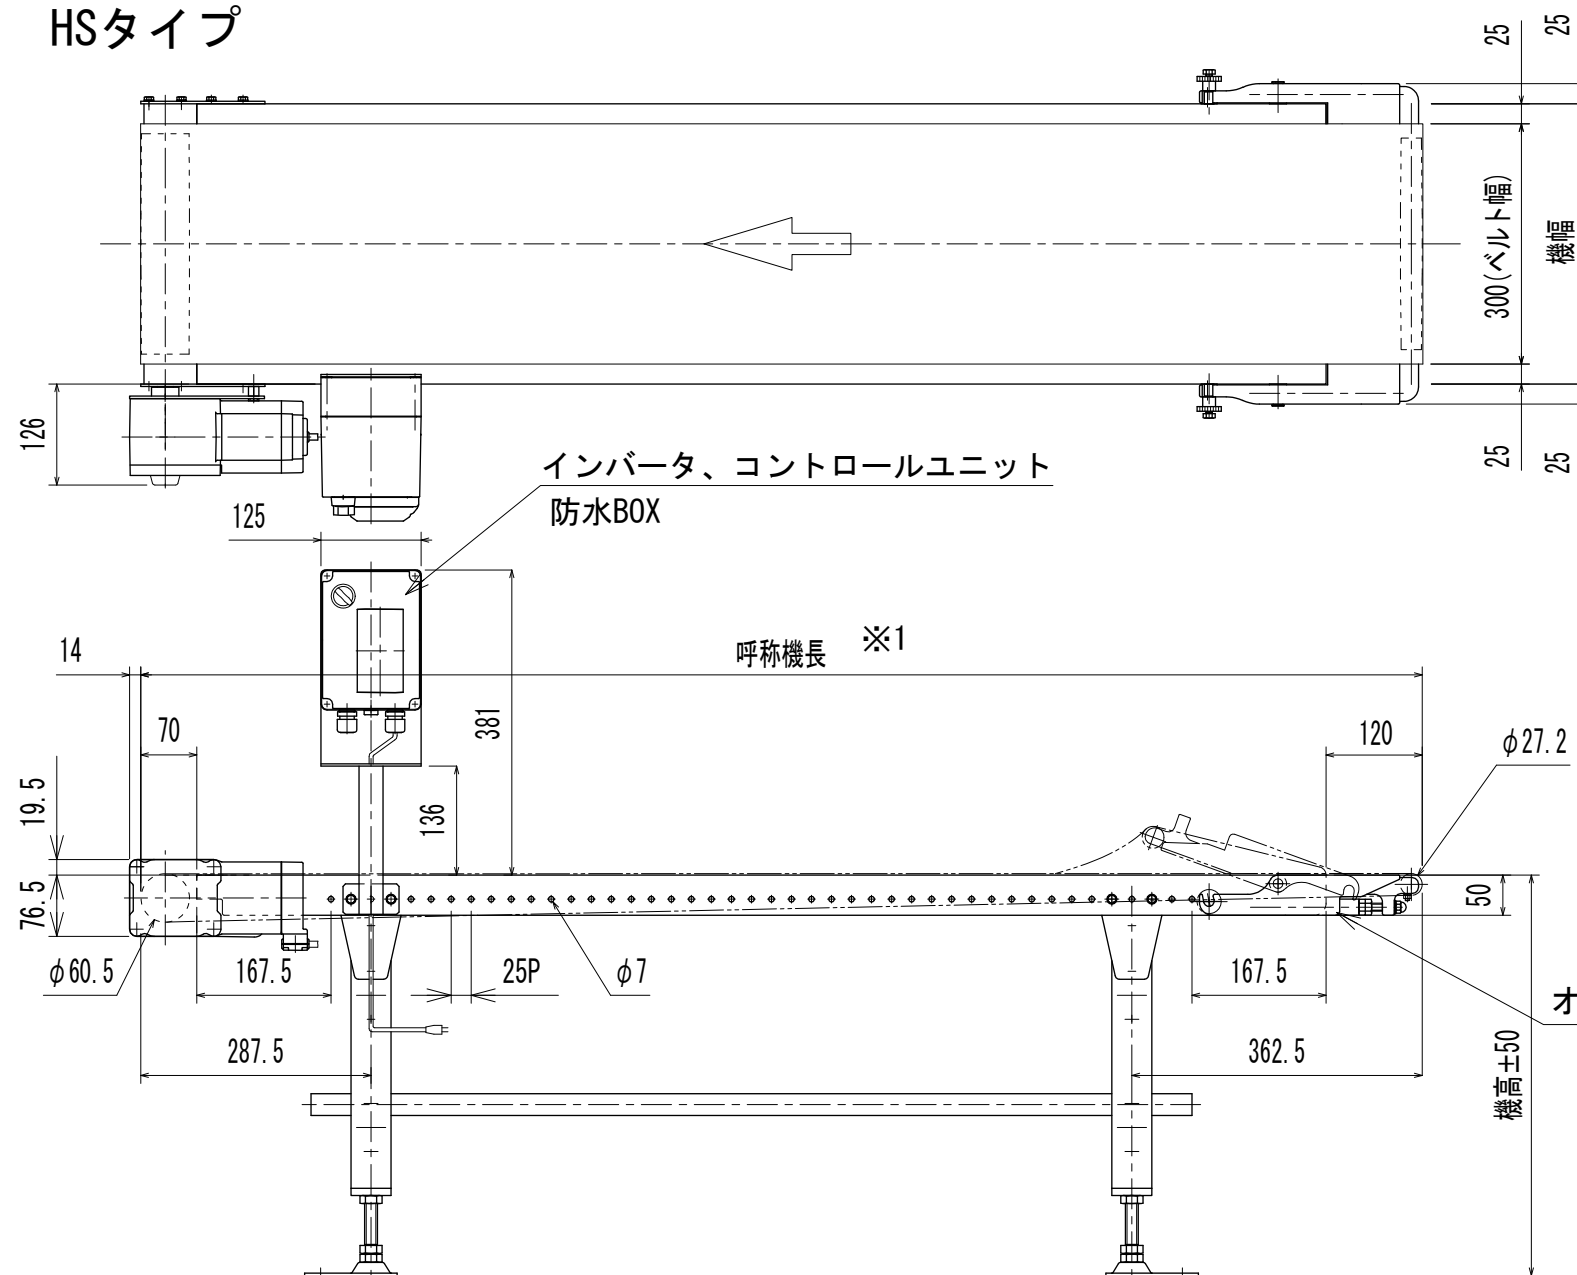

ODタイプ

HSタイプ

中間断面図

※1 乱尺寸法は25 mmピッチで変更可能です

注1 本図はモータ取付側 L、操作面外側、インダクションモータ60 W、HA脚・ステーパイプ付の場合です

注2 脚・ステーパイプはオプションです

△	改訂番号	改訂記事	技術情報サービス		年 月 日	シリーズ名	フードベヤシリーズ	図名	本体組立図 FB21-HF ベルト幅 500 mm以下、呼称機長 60 cm以上 300 cmまで
			MARUYASU KIKAI CO., LTD.		2016.10.1				
			尺度	1/10					