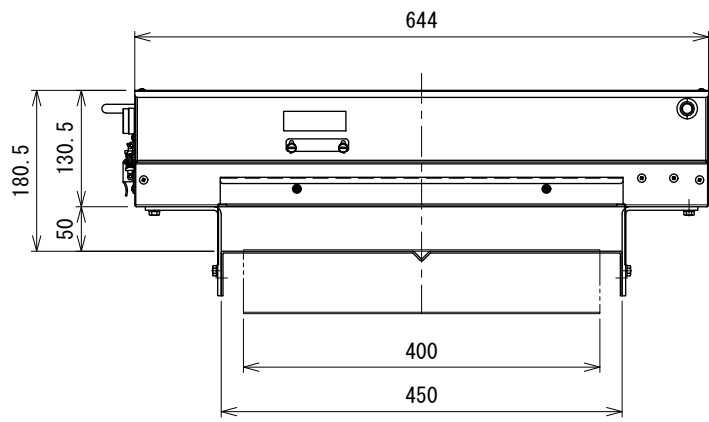

SPW350 ベルト幅 350

SPW400 ベルト幅 400

SPW500 ベルト幅 500

紫外線除菌装置SPW(幅広ワイド)断面図

注1 対象のベルト幅により取付ブラケット、遮光カバーの形状が変わります

△	改訂	技術情報サービス	年 月 日		シリーズ名	F/N1オプション	図名	断面図 SPW(幅広ワイド) ベルト幅350,400,500 mm用	
			改訂	記事					MARUYASU KIKAI CO.,LTD.