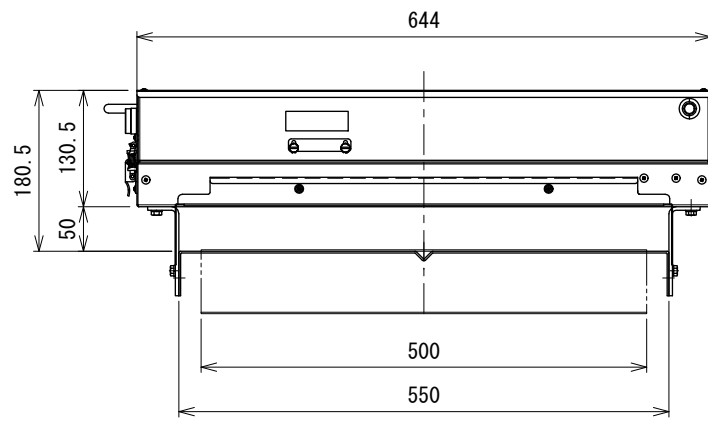

SPW350 ベルト幅 350

SPW400 ベルト幅 400

SPW500 ベルト幅 500

紫外線除菌装置SPW(幅広ワイド)断面図

注1 対象のベルト幅により取付ブラケット、遮光カバーの形状が変わります

△	改訂	技術情報サービス	年 月 日		シリーズ名	F/N1オプション	図名	断面図 SPW(幅広ワイド) ベルト幅350,400,500 mm用	
			改訂	記事					MARUYASU KIKAI CO.,LTD.