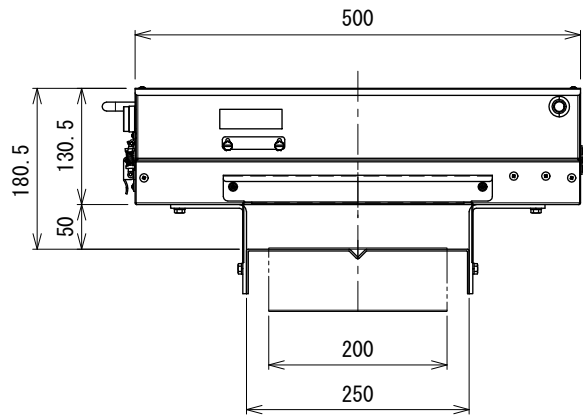

紫外線除菌装置SPN(幅狭ナロー)断面図

SPN200 ベルト幅 200

SPN250 ベルト幅 250

SPN300 ベルト幅 300

注1 対象のベルト幅により取付ブラケット、遮光カバーの形状が変わります

△	改訂 番号	技術情報サービス	年 月 日		シリーズ名	F/N1オプション	図名	断面図 SPN(幅狭ナロー) ベルト幅 200,250,300 mm
			改訂 記事	MARUYASU KIKAI CO.,LTD.				