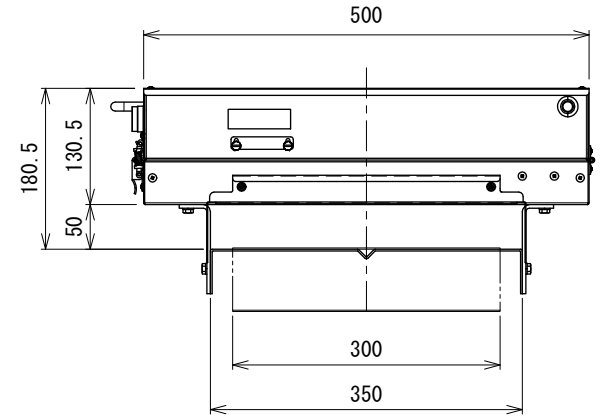

紫外線除菌装置SPN(幅狭ナロー)断面図

SPN200 ベルト幅 200

SPN250 ベルト幅 250

SPN300 ベルト幅 300

注1 対象のベルト幅により取付ブラケット、遮光カバーの形状が変わります

△	改訂 番号	技術情報サービス	年 月 日		シリーズ名	F/N1オプション	図名	断面図 SPN(幅狭ナロー) ベルト幅 200,250,300 mm
			改訂 記事	MARUYASU KIKAI CO.,LTD.				