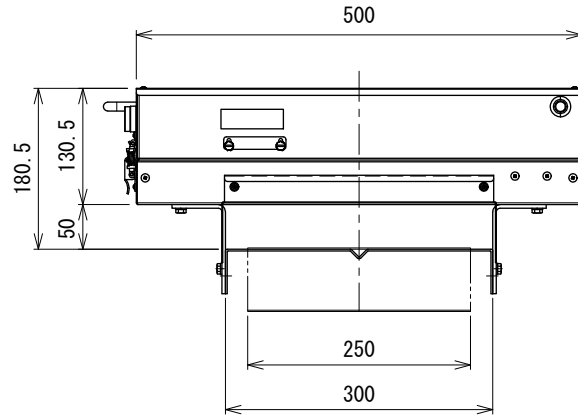

紫外線除菌装置SPN(幅狭ナロー)断面図

SPN200 ベルト幅 200

SPN250 ベルト幅 250

SPN300 ベルト幅 300

注1 対象のベルト幅により取付ブラケット、遮光カバーの形状が変わります

△	改訂 番号	技術情報サービス	年 月 日		シリーズ名	F/N1オプション	図名	断面図 SPN(幅狭ナロー) ベルト幅 200,250,300 mm
			改訂 記事	MARUYASU KIKAI CO.,LTD.				